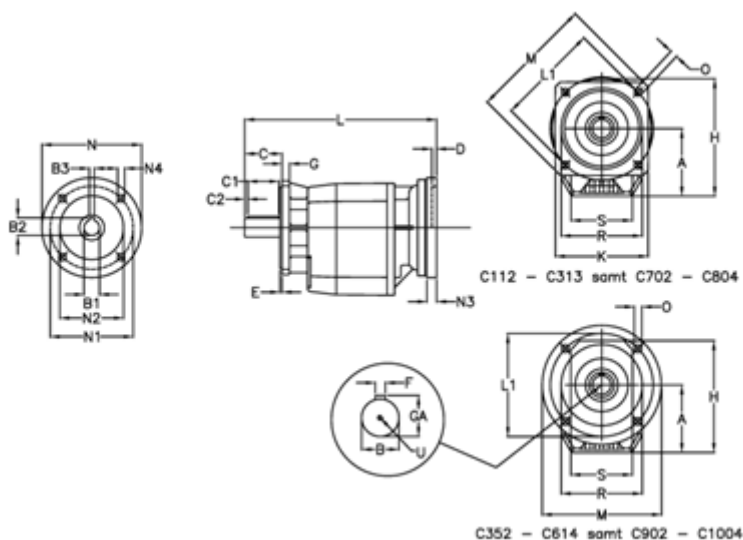

Varenummer: 4062030050241245

Beskrivelse: Tandhjulsgeær C322F-5-P112B5-V3

## Mål

A = 108	D = 4.5	L1 = 165	R = 130
B = 30	E = 3.5	M = 200	S = 130
B1 = 28	F = 8	N = 250	U = M10x22
B2 = 31.3	G = 12	N1 = 215	
B3 = 8	GA = 33	N2 = 180	
C = 60	H = 183	N3 = -	
C1 = 50	K = 150	N4 = M12x16	
C2 = 5	L = 337	O = 11.5	